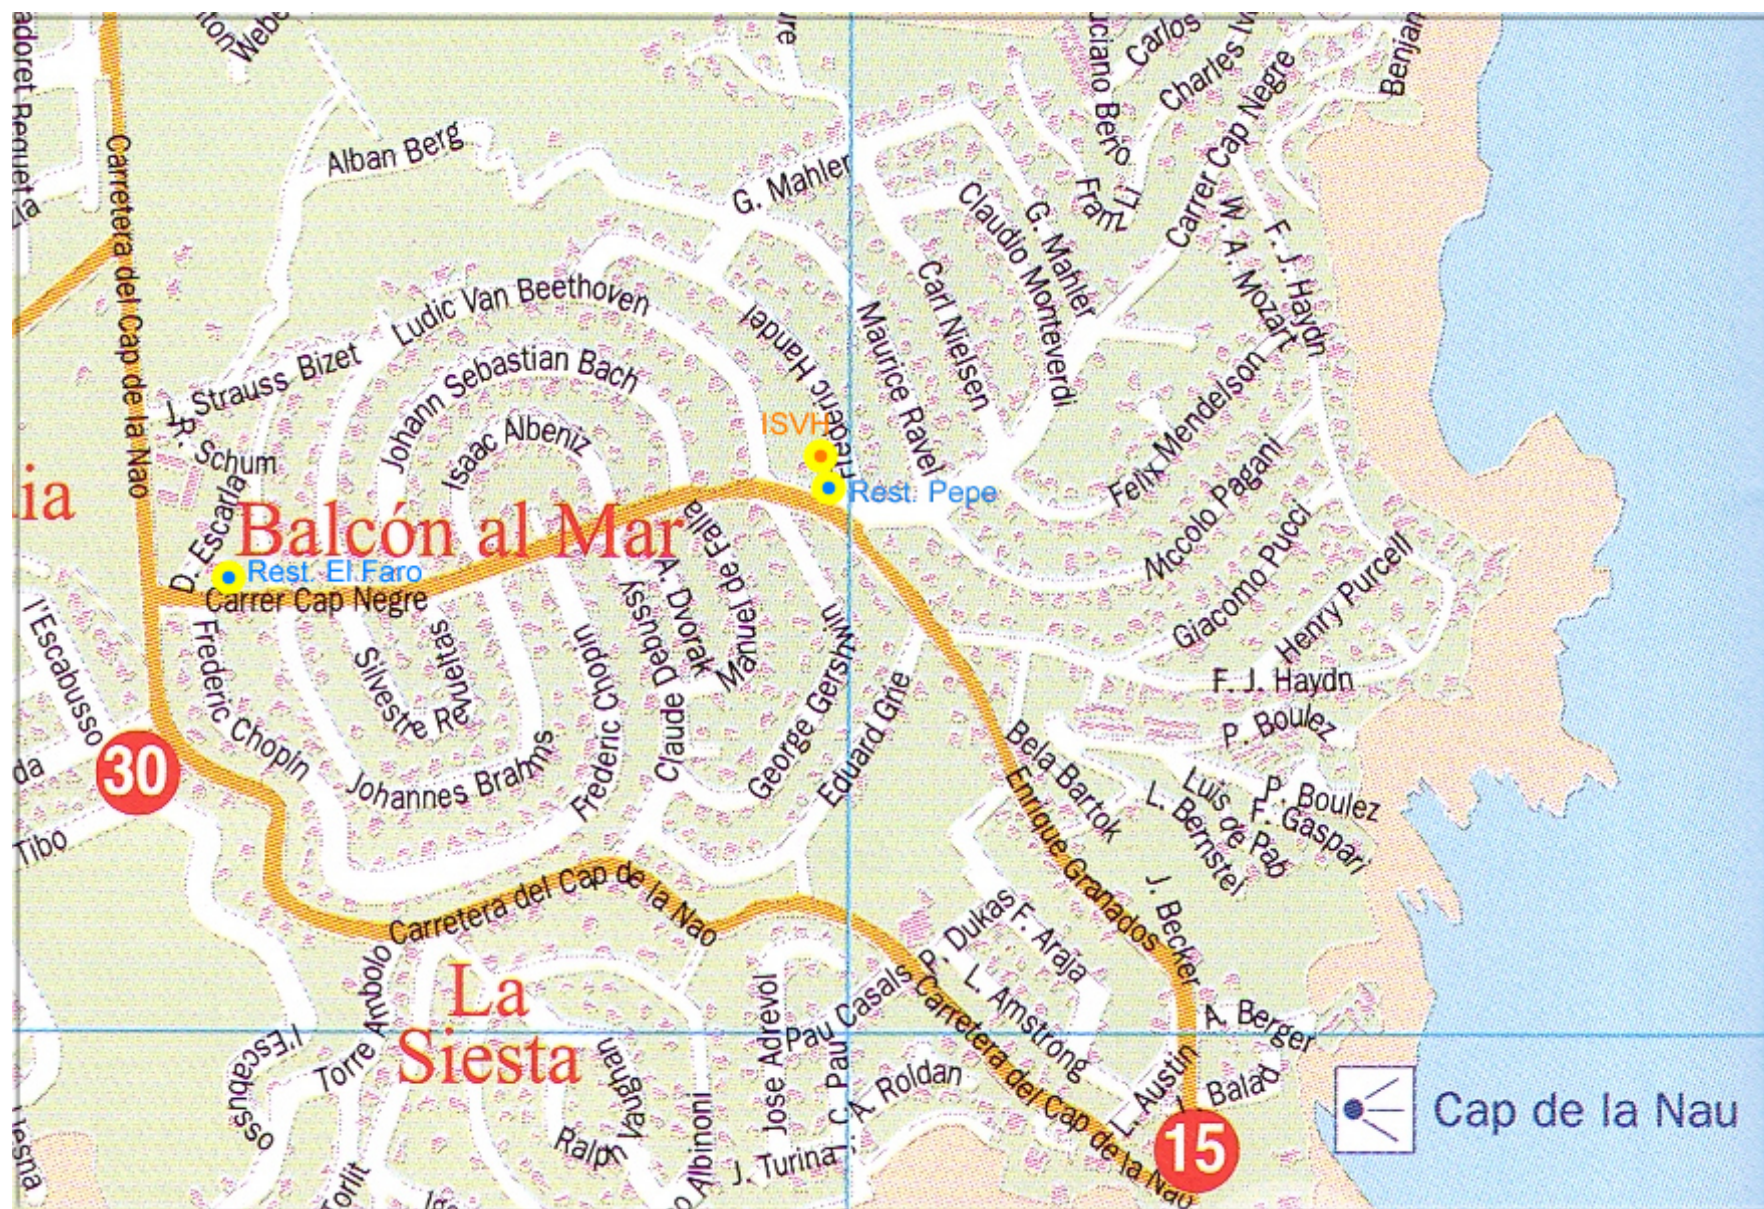

# Lageplan ISVH-Zentrum

Adresse: ISVH, Balcon al Mar, c/ Frederic Händel, Buzon 601, 03738 Jávea (Alicante), España. Telefon/Fax: 0034-965 771 068